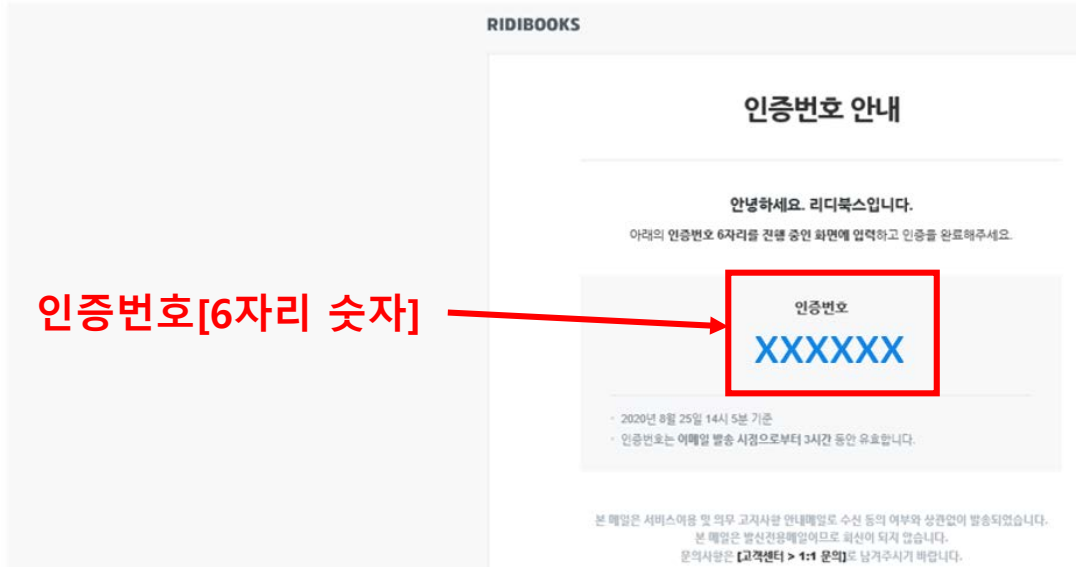

리디북스 회원 가입하기

① 리디북스 홈페이지: <https://www.ridibooks.com>

② '회원가입'(회원가입) 클릭

③ '일반 회원가입' 클릭

④ 필수 정보 입력

RIDIBOOKS

아이디	아이디: 50~20자 영문, 숫자 입력
비밀번호	비밀번호: 8자 이상, 영문/숫자/특수문자 중 2가지 이상 입력
비밀번호 확인	비밀번호 확인: 비밀번호 재입력
이메일 주소	이메일 주소 입력
이름	이름 (영문 입력 가능)
선택 입력	
출생년도	남 여
<input checked="" type="checkbox"/> 전체 약관 동의	[v] 체크: 전체 약관 동의
<input checked="" type="checkbox"/> 이용약관 동의(필수)	약관 보기 >
<input checked="" type="checkbox"/> 이벤트, 혜택 알림 수신 동의(선택)	
<input checked="" type="checkbox"/> 성별, 생년 정보 제공 동의(선택)	내용 확인 >
<input checked="" type="checkbox"/> 개인 정보 수집 및 이용(필수)	내용 확인 >
동의 안 함	회원 가입 완료 [클릭]

⑤ 입력한 이메일 번호로 전송된 인증번호 확인

[리디북스] 인증번호 [xxxxxx] 를 입력해주세요. > [받은편지함 X](#)

리디북스 <noreply@ridibooks.com> [주소기록](#)
나에게 >

⑥ 인증번호 입력 후 [확인] 클릭

뷰어 다운로드

① '리디북스' 첫 화면 하단 [뷰어 다운로드] 클릭

② 본인의 PC 사양에 맞는 뷰어 다운로드 후 프로그램 설치