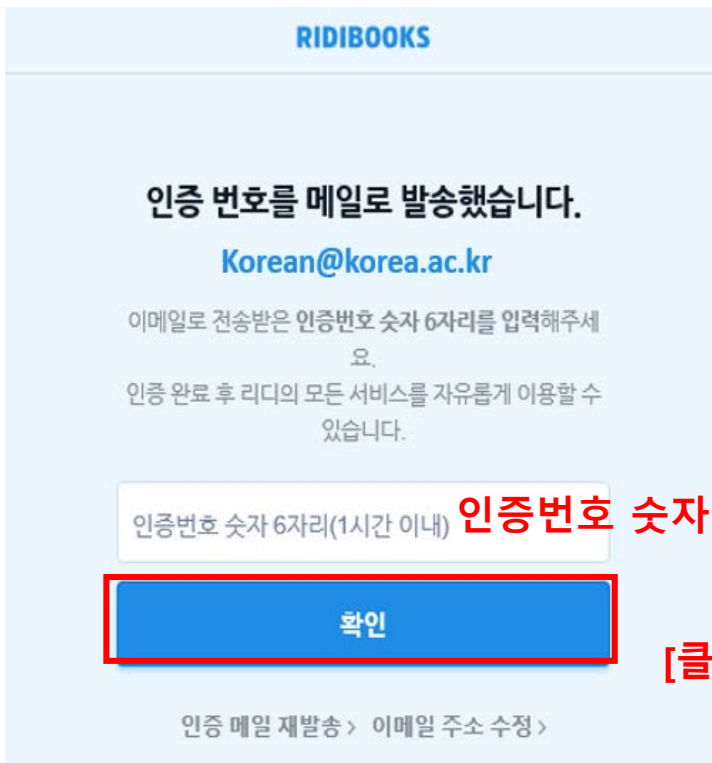

리디북스 회원 가입하기

① 리디북스 홈페이지: <https://www.ridibooks.com>

② '회원가입'(회원가입) 클릭

③ '일반 회원가입' 클릭

④ 필수 정보 입력

RIDIBOOKS

아이디	아이디: 50~20자 영문, 숫자 입력
비밀번호	비밀번호: 8자 이상, 영문/숫자/특수문자 중 2가지 이상 입력
비밀번호 확인	비밀번호 확인: 비밀번호 재입력
이메일 주소	이메일 주소 입력
이름	이름 (영문 입력 가능)
선택 입력	
출생년도	남 여
<input checked="" type="checkbox"/> 전체 약관 동의	[v] 체크: 전체 약관 동의
<input checked="" type="checkbox"/> 이용약관 동의(필수)	약관 보기 >
<input checked="" type="checkbox"/> 이벤트, 혜택 알림 수신 동의(선택)	
<input checked="" type="checkbox"/> 성별, 생년 정보 제공 동의(선택)	내용 확인 >
<input checked="" type="checkbox"/> 개인 정보 수집 및 이용(필수)	내용 확인 >
동의 안 함	회원 가입 완료 [클릭]

⑤ 입력한 이메일 번호로 전송된 인증번호 확인

[리디북스] 인증번호 [xxxxxx] 를 입력해주세요. > [받은편지함 X](#)

리디북스 <noreply@ridibooks.com> [주소기록](#)
나에게 >

⑥ 인증번호 입력 후 [확인] 클릭

뷰어 다운로드

① '리디북스' 첫 화면 하단 [뷰어 다운로드] 클릭

② 본인의 PC 사양에 맞는 뷰어 다운로드 후 프로그램 설치