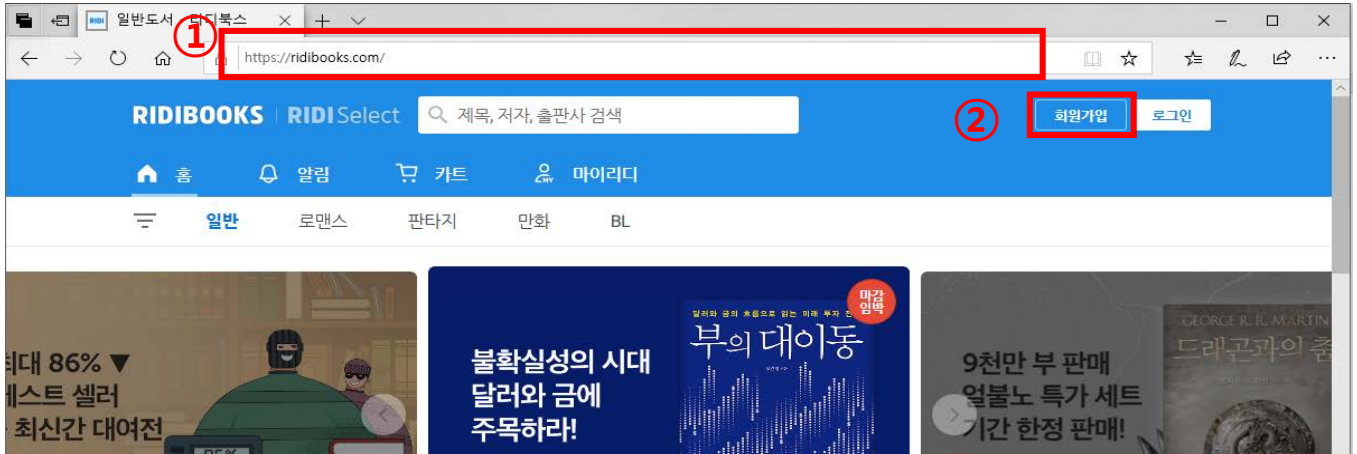

리디북스 회원 가입하기

① 리디북스 홈페이지: <https://www.ridibooks.com>

② '회원가입'(회원가입) 클릭

③ '일반 회원가입' 클릭

④ 필수 정보 입력

RIDIBOOKS

아이디	아이디: 50~20자 영문, 숫자 입력
비밀번호	비밀번호: 8자 이상, 영문/숫자/특수문자 중 2가지 이상 입력
비밀번호 확인	비밀번호 확인: 비밀번호 재입력
이메일 주소	이메일 주소 입력
이름	이름 (영문 입력 가능)
선택 입력	
출생년도	남 여
<input checked="" type="checkbox"/> 전체 약관 동의	[v] 체크: 전체 약관 동의
<input checked="" type="checkbox"/> 이용약관 동의(필수)	약관 보기 >
<input checked="" type="checkbox"/> 이벤트, 혜택 알림 수신 동의(선택)	
<input checked="" type="checkbox"/> 성별, 생년 정보 제공 동의(선택)	내용 확인 >
<input checked="" type="checkbox"/> 개인 정보 수집 및 이용(필수)	내용 확인 >
동의 안 함	회원 가입 완료 [클릭]

⑤ 입력한 이메일 번호로 전송된 인증번호 확인

[리디북스] 인증번호 [xxxxxx] 를 입력해주세요. > [받은편지함 X](#)

리디북스 <noreply@ridibooks.com> [주소기록](#)
나에게 >

⑥ 인증번호 입력 후 [확인] 클릭

뷰어 다운로드

① '리디북스' 첫 화면 하단 [뷰어 다운로드] 클릭

② 본인의 PC 사양에 맞는 뷰어 다운로드 후 프로그램 설치