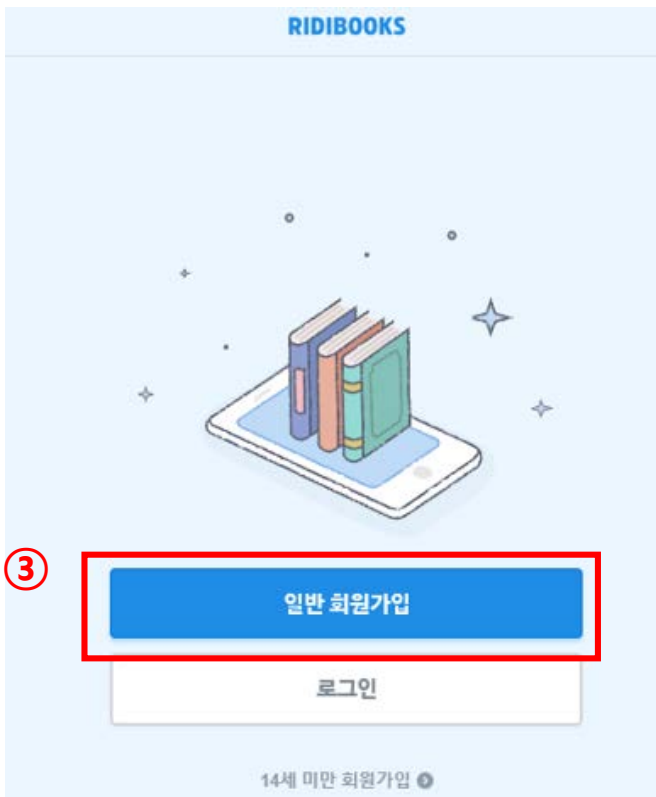

리디북스 회원 가입하기

① 리디북스 홈페이지: <https://www.ridibooks.com>

② '회원가입'(회원가입) 클릭

③ '일반 회원가입' 클릭

④ 필수 정보 입력

RIDIBOOKS

아이디	아이디: 50~20자 영문, 숫자 입력
비밀번호	비밀번호: 8자 이상, 영문/숫자/특수문자 중 2가지 이상 입력
비밀번호 확인	비밀번호 확인: 비밀번호 재입력
이메일 주소	이메일 주소 입력
이름	이름 (영문 입력 가능)
선택 입력	
출생년도	남 여
<input checked="" type="checkbox"/> 전체 약관 동의	[v] 체크: 전체 약관 동의
<input checked="" type="checkbox"/> 이용약관 동의(필수)	약관 보기 >
<input checked="" type="checkbox"/> 이벤트, 혜택 알림 수신 동의(선택)	
<input checked="" type="checkbox"/> 성별, 생년 정보 제공 동의(선택)	내용 확인 >
<input checked="" type="checkbox"/> 개인 정보 수집 및 이용(필수)	내용 확인 >
동의 안 함	회원 가입 완료 [클릭]

⑤ 입력한 이메일 번호로 전송된 인증번호 확인

[리디북스] 인증번호 [xxxxxx] 를 입력해주세요. > [받은편지함 X](#)

리디북스 <noreply@ridibooks.com> [주소기록](#)
나에게 >

⑥ 인증번호 입력 후 [확인] 클릭

뷰어 다운로드

① '리디북스' 첫 화면 하단 [뷰어 다운로드] 클릭

② 본인의 PC 사양에 맞는 뷰어 다운로드 후 프로그램 설치