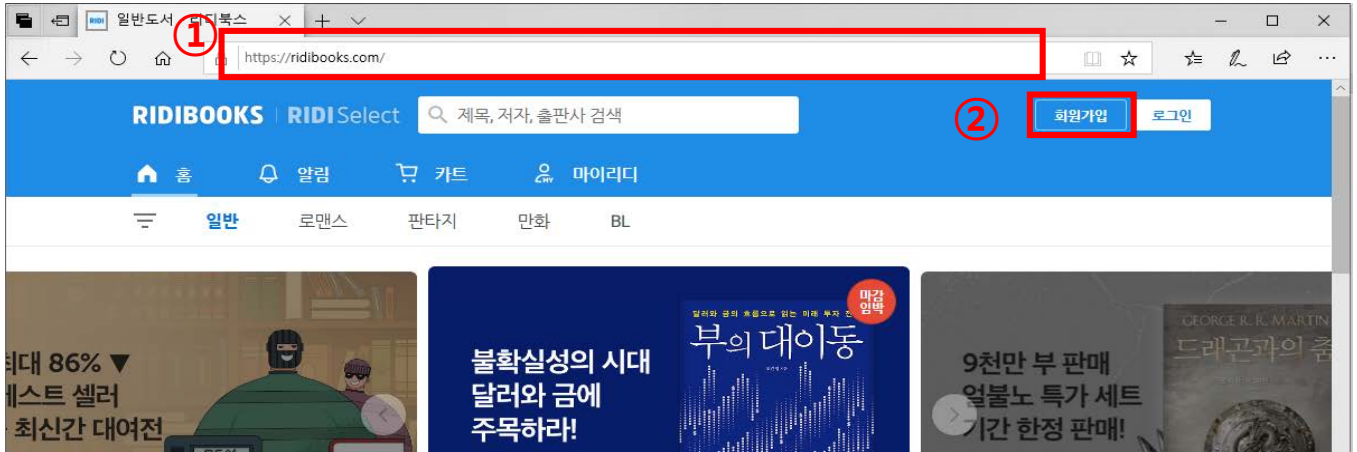

注册RIDIBOOKS会员

① RIDIBOOKS 官网: <https://www.ridibooks.com>

② 点击 '회원가입' (注册会员)