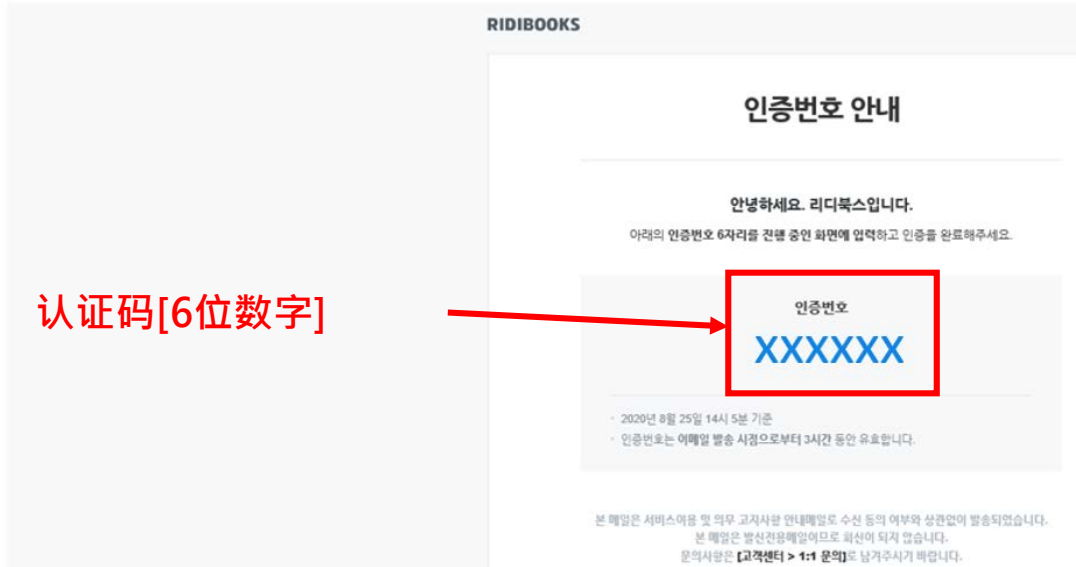

⑤ 确认发送至邮箱的认证码

[리디북스] 인증번호 [xxxxxx] 를 입력해주세요. > [받은편지함 X](#)

리디북스 <noreply@ridibooks.com> [주소기록](#)
나의계 >