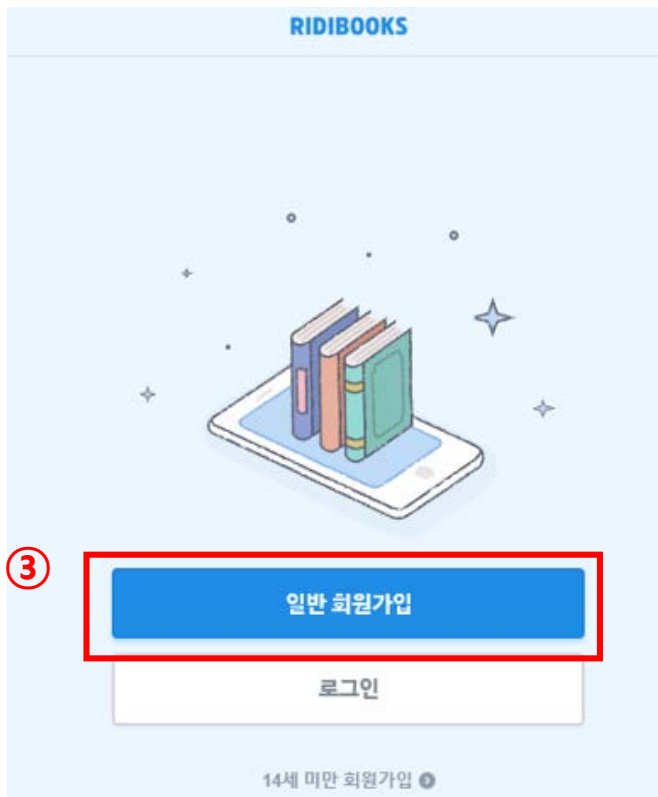

注册RIDIBOOKS会员

① RIDIBOOKS 官网: <https://www.ridibooks.com>

② 点击 '회원가입' (注册会员)

③ 点击 '일반 회원가입'

④ 输入必填信息

RIDIBOOKS

아이디	ID: 50~20字符 包括英文、数字
비밀번호	密码: 8位以上, 英文/数字/特殊字符 至少包括2种
비밀번호 확인	确认密码: 再次输入密码
이메일 주소	输入邮箱地址
이름	姓名 (可以输入英文)
선택 입력	不需要填写
출생년도	남 여
<input checked="" type="checkbox"/> 전체 약관 동의	[v] 打钩: 同意全部条款
<input checked="" type="checkbox"/> 이용약관 동의(필수)	약관 보기 >
<input checked="" type="checkbox"/> 이벤트, 혜택 알림 수신 동의(선택)	
<input checked="" type="checkbox"/> 성별, 생년 정보 제공 동의(선택)	내용 확인 >
<input checked="" type="checkbox"/> 개인 정보 수집 및 이용(필수)	내용 확인 >
동의 안 함	회원 가입 완료 [点击]

⑤ 确认发送至邮箱的认证码

[리디북스] 인증번호 [xxxxxx] 를 입력해주세요. > [받은편지함 X](#)

리디북스 <noreply@ridibooks.com> [주소기록](#)
나의계 >

⑥ 输入认证码之后点击 [확인]

下载应用

① 点击ridibooks主页下方[뷰어 다운로드]

② 选择适配自己设备的viewer之后安装应用

* 支持的移动端: 下载 App Store, Google Play