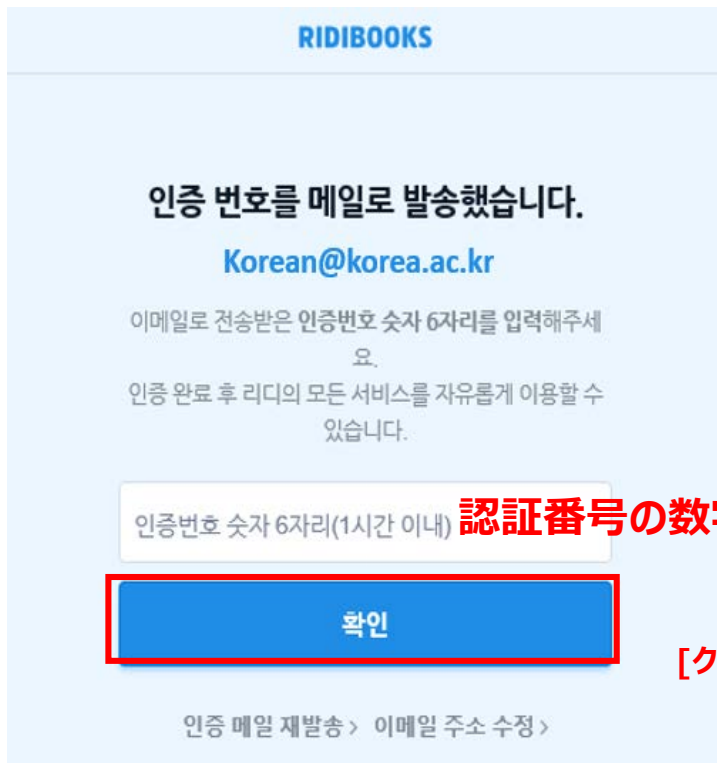

## ⑤ 入力したメールアドレスに送信された認証番号確認

[리디북스] 인증번호 [xxxxxx] 를 입력해주세요. > [받은편지함 X](#)

리디북스 <noreply@ridibooks.com> [주소기록](#)  
나의계 >

認証番号[六桁の数字]

## ⑥ 認証番号を入力して[확인]をクリック

인증번호 숫자 6자리(1시간 이내) 認証番号の数字入力(1時間以内)

확인

[クリック]

인증 메일 재발송 > 이메일 주소 수정 >

# ビューアーダウンロード

①「리디북스」の最初の画面下段 [뷰어 다운로드]를 클릭

② 本人のPC環境に合わせたビューアーをダウンロードした後、  
プログラムを設置

\*モバイル支援:App Store、Google Playダウンロード